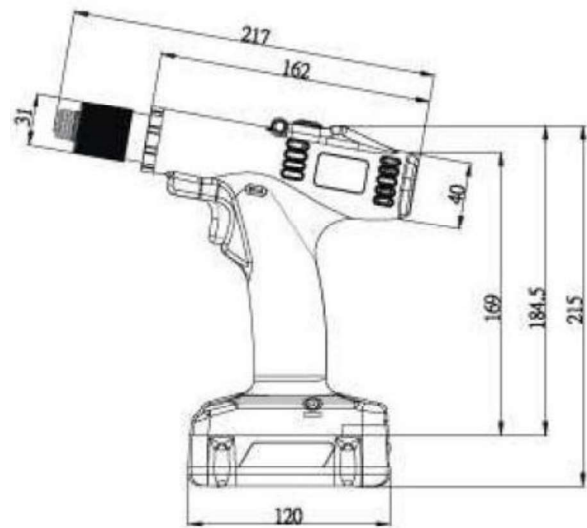

SKC-PTA-B Serie POWER SHARK

Bürstenlose Industrie Akkuschauber 1-12 Nm

SKC-PTA-B60/B35

- geringes Gewicht
- hohe Stabilität
- einfache Handhabung.
- Wartungsfrei durch bürstenlosen Motor
- Hochleistungsakkus von Panasonic/Sanyo
- Zwei Drehzahlen
- LED zur Schraubstellenausleuchtung
- Bis zu 12Nm bei einer Genauigkeit von +-3%

Modell		SKC-PTA-B35	SKC-PTA-B35F	SKC-PTA-B50F	SKC-PTA-B60	SKC-PTA-B90	SKC-PTA-B120
Spannung		18V					
Drehmoment		1-3,5 Nm	1-3,5 Nm	1-5 Nm	2-6 Nm	3-9 Nm	6-12 Nm
Genauigkeit		+-3%					
Drehmoment-Einstellung		stufenlos					
Leerlaufdrehzahl	HI	1000	2000	2000	1000	1000	880
	LO	650	1300	1300	650	650	570
Gewicht		0,79 kg	0,79 kg	1,1 kg	0,79 kg	1,1 kg	1,1 kg
Ladegerät		SKC-P80W-D					
Akkus		SKC-LB1820B					
Bit Typ (Standard Typ B)							 3/8"sq